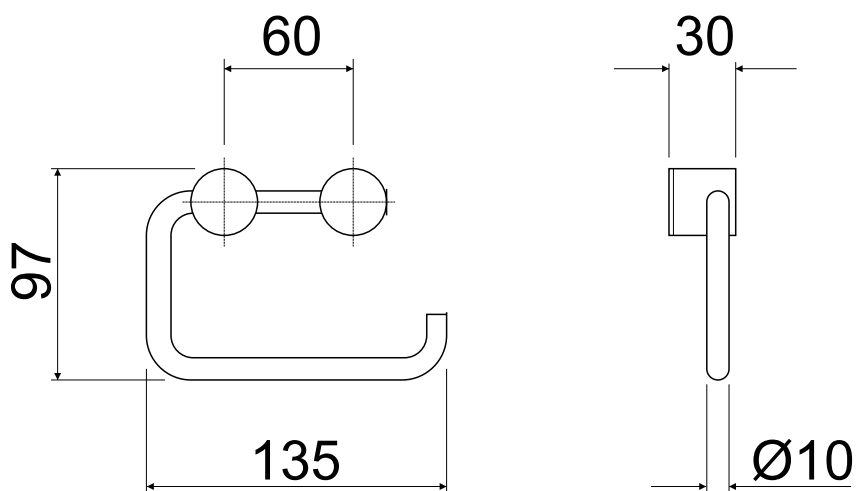

Edelstahl WC-Rollenhalter 1-fach SOLID

**880200**

WC-Rollenhalter 1-fach

Schwere stabiler Rollenhalter,
Halterung Ø30 mm
Bügel aus Ø10 mm!
Material: Edelstahl 18/10 1.4301
Oberfläche geschliffen
Wandmontage, versteckte Befestigung
Inkl. Befestigungsmaterial für Massivwand

Produktvorteil:

0,43 Kg Stahl: Robustheit die überzeugt...

*Preis ab Werk