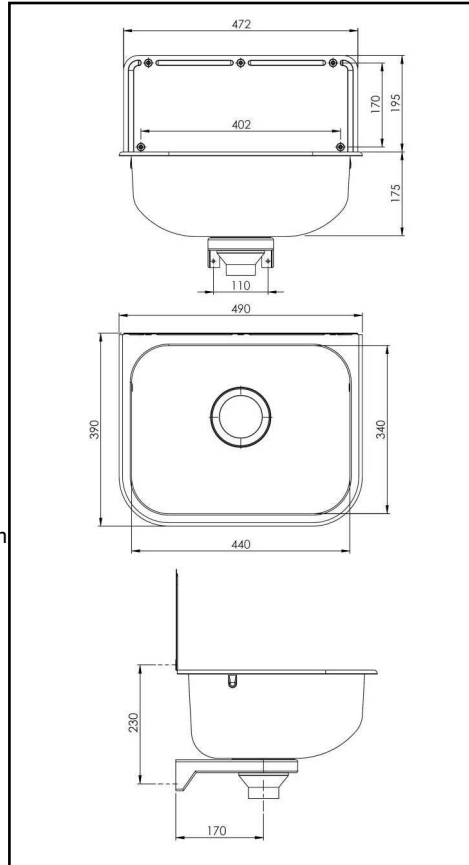

Das 490-er Ausgussbecken von Intra mit Überlauf und Küchen-Siebventil

Fugenloses tiefgezogenes Becken
 Becken-Außenmaße: 490x390x175+195 mm
 Becken-Innenmaße: 440x340x175 mm
 Werkstoff: Edelstahl CrNiSt. 18/10 1.4301, 0,9 mm
 Inkl. verschließbarem Küchen-Siebventil 6/4"
 Inkl. separater mitschraubbarer Rückwand H=220 mm
 Inkl. Kunststoff-Konsole zur Wandabstützung
 Inkl. Befestigungsmaterial
 Inkl. Prägung für die Aufnahme eines Klapprostes
 Made in Sweden
 CE-geprüft nach EN14688 auf 150 kg

Optional:

- Klapprost aufsteckbar
- UX Befestigungsmaterial

305100

Becken 490x390x175 mm
 inkl. Rückwand 195 mm
 mit verschließbarem Siebventil und
 mit Edelstahl Überlaufsichtteil

302101

Klapprost für 302100 und 303100

302UX*

UX Befestigungsmaterial
 2x A2 LK6,3x60TX30 + UX10
 2x A2 LK4,8x50TX25 + UX6x50 verz.
 3x A2 SK3,9x38TX20 + UX5

Ersatzteile

302102*

Überlaufset mit Siebventil und Edelstahl
 Überlaufsichtteil

HE302102 (Serien-Zubehör 305100)